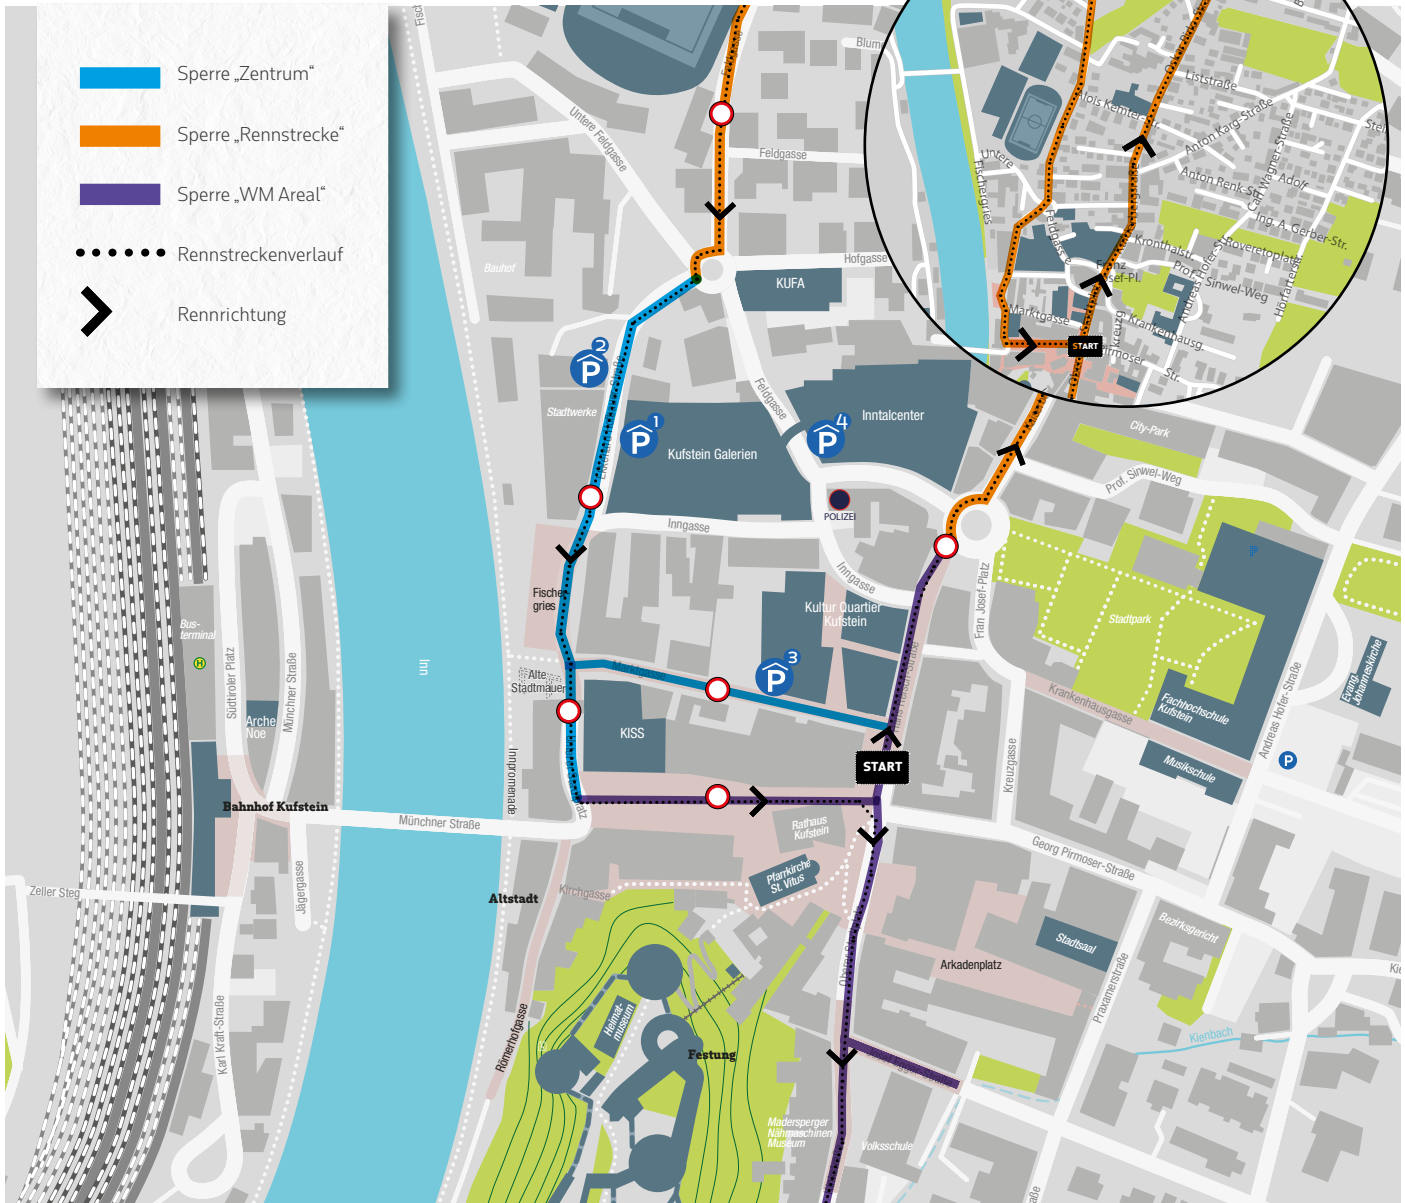

Temporäre Straßensperren in Kufstein

UCI Straßenrad-WM 2018 / 27. - 30. September 2018

DATUM	RENNSTART OBERER STADTPLATZ	SPERRE WM AREAL	SPERRE ZENTRUM	SPERRE RENNSTRECKE
Do, 27.9.	14.40 Uhr	11:30-19:00	11:30-15:30	13:40-15:10
Fr, 28.9.	12.10 Uhr	09:00-18:00	09:00-13:00	11:10-12:40
Sa, 29.9.	12.10 Uhr	09:00-18:00	09:00-13:00	11:10-12:40
So, 30.9.	09.40 Uhr	07:00-18:00	07:00-10:30	08:40-10:10

SPERRE ZU- & ABFAHRT PARKGARAGEN		
	1 2 3	4
Kufstein Galerien Altstadt Garage Kultur Quartier		Inntal Center
Do, 27.9.	13:00- 15:30	13:30- 15:10
Fr, 28.9.	10:30- 13:00	10:10- 12:40
Sa, 29.9.	10:30- 13:00	11:10- 12:40
So, 30.9.	08:00 -10:30	08:40 -10:10

AUFBAU- & ABBAU IM WM AREAL

Am Dienstag, 25.9., Mittwoch, 26.9. und Sonntag, 30.9. kann es im Zeitraum von 18-24 Uhr zu temporäre Sperren kommen. Verkehrsregelung erfolgt durch Stadtpolizei Kufstein.