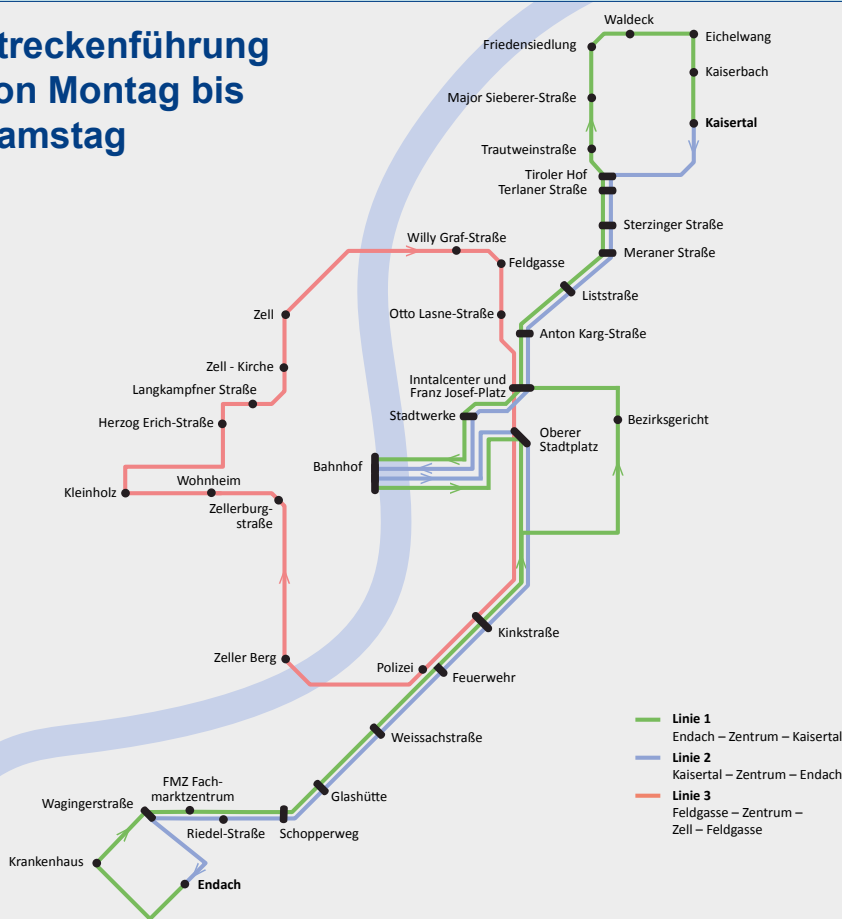

zum kostenlosen
Download der SmartRide-App

AUSZUG AUS DEN TARIF- UND BEFÖRDERUNGSBEDINGUNGEN

Einzeltickets sind maximal eine Stunde lang gültig. Es kann damit also z.B. von der Linie 1 auf die Linie 3 umgestiegen werden. Rück- und Rundfahrten sind jedoch nicht möglich.

Wochentickets sind übertragbar und ab dem ersten Geltungstag eine Woche lang gültig (z.B. von Donnerstag bis Mittwoch der folgenden Woche).

Monattickets sind übertragbar und ab dem ersten Geltungstag einen Monat lang gültig (z.B. vom 9. März bis zum 8. April).

Jahrestickets gelten für 12 Kalendermonate, die Gültigkeit beginnt immer an einem Monatsersten. Jahrestickets sind wahlweise übertragbar oder nicht übertragbar. Nicht übertragbare Jahrestickets werden bei Verlust ersetzt, übertragbare Jahrestickets nicht.

Familien-Jahrestickets gelten für die (den) Erziehungsberechtigte(n) und für sämtliche Kinder (Personen bis einschließlich 14 Jahren) bzw. Schüler bis einschließlich 18 Jahren in der Familie. Die Geltungsdauer beträgt 12 Kalendermonate mit Beginn jeweils an einem Monatsersten. Jedes Familienmitglied erhält ein eigenes Ticket (mit Foto). Das Ticket ist nicht übertragbar und wird bei Verlust ersetzt.

Schwarzfahrer-Zuschlag zum Fahrpreis:
€ 50,- bei sofortiger Bezahlung bzw.
€ 60,- bei Zahlung mit Erlagschein.

Streckenführung von Montag bis Samstag

Stadtwerke Kufstein