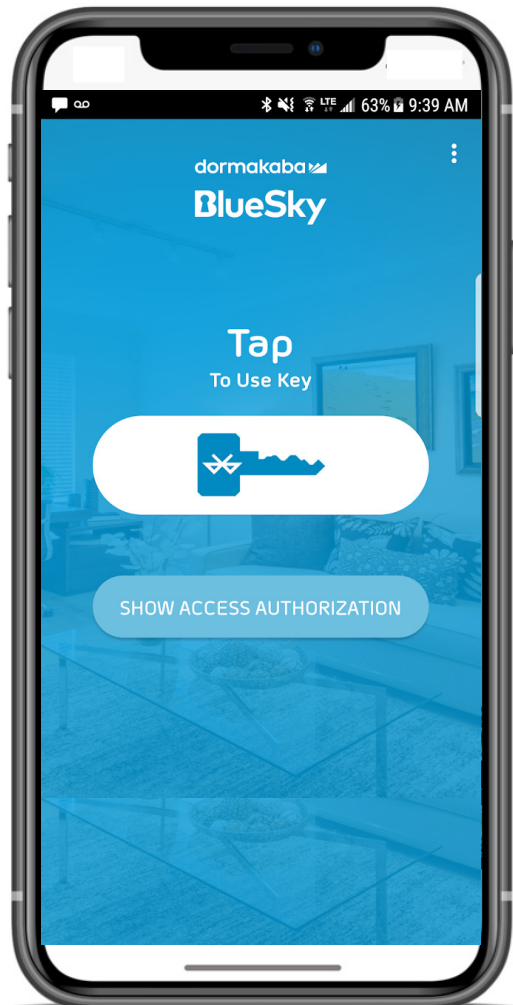

## IHR MOBILER SCHLÜSSEL ZU UNSEREM HOTEL – IHR MOBILES ENTRY –

★★★★  
**HOTEL  
STADT  
KUFSTEIN**

**DER  
MOBILE  
PARTNER  
AN  
IHRER  
SEITE.**

### SCHRITT 1

→ Von Zuhause. Von Unterwegs. Vor Ort.

Laden Sie die **dormakaba BlueSky App**.

Registrieren Sie sich mit Ihrem **Nachnamen** und Ihrer **Smartphone-Nummer**.

### SCHRITT 2

→ Von Zuhause. Von Unterwegs. Vor Ort.

Geben Sie an der **Hotel-Rezeption** bekannt [telefonisch, per Mail, persönlich], dass Sie sich für den **mobilen Schlüssel** erfolgreich registriert haben.

### SCHRITT 3 → Vor Ort.

**Tippen** Sie auf das **SCHLÜSSELSYMBOL** auf der **Startseite der App**. Sie halten Ihr **Smartphone** an die **Leser** bei den **Aufzügen** und beim **Türschloss**. Dadurch gelangen Sie **per Lift** in die entsprechende **Hotel-Etage** und **entriegeln Ihre Zimmertür**.